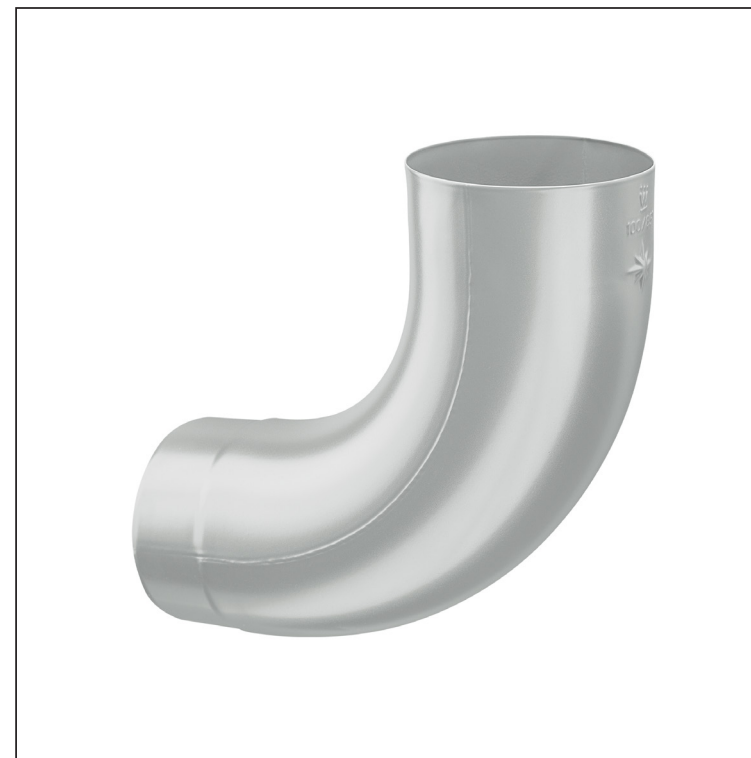

TEHNIČKI LIST

KOLENO 85°

W-WKR

ZS Aluminijum obojeni – Cink siva – RAL extra

Dimenzije [mm]					
Nominalna veličina	Ø A	Ø B	Ø C	D	E
80	80,4	79,0	76,9	28	40
100	100,4	99,0	96,8	35	50
120	120,3	119,0	116,7	42	60

INDEKS	SMENA	DATUM	POTPIS	KJG QUALITY®	Scan code for 3D model 
MARKA MAT.	K.O.		TEŽINA kg		
DIM.-POLUPROIZVOD			STN	BROJ KAT.	
PROPORCIJE UREĐAJA			BELEŠKA	BR.POZICIJE	
IZRADIO Ing. Kluska M.			STARI CRTEŽ	BR.CRTEŽA	
PROVERIO			TEHNOLOG	NAZIV	
TEHNOLOG			Kolo 85°		W-WKR
NAZIV			Broj listova	List	