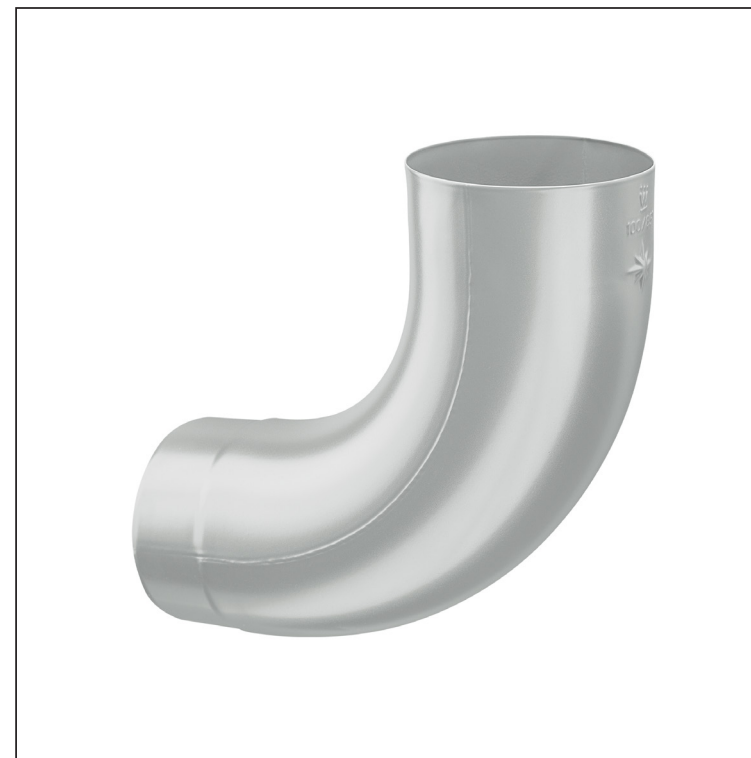

TEHNIČKI LIST
KOLENO 85°

W-WKR

ZS Aluminijum obojeni – Cink siva – RAL extra

Dimenzije [mm]					
Nominalna veličina	Ø A	Ø B	Ø C	D	E
80	80,4	79,0	76,9	28	40
100	100,4	99,0	96,8	35	50
120	120,3	119,0	116,7	42	60

INDEKS	SMENA	DATUM	POTPIS		
MARKA MAT.	K.O.		TEŽINA kg		
DIM.-POLUPROIZVOD			STN	BROJ KAT.	
PROPORCIJE UREĐAJA			BELEŠKA	BR.POZICIJE	
IZRADIO Ing. Kluska M.			STARI CRTEŽ	BR.CRTEŽA	
PROVERIO		TEHNOL.			
NAZIV Koleno 85°			Broj listova	W-WKR	List