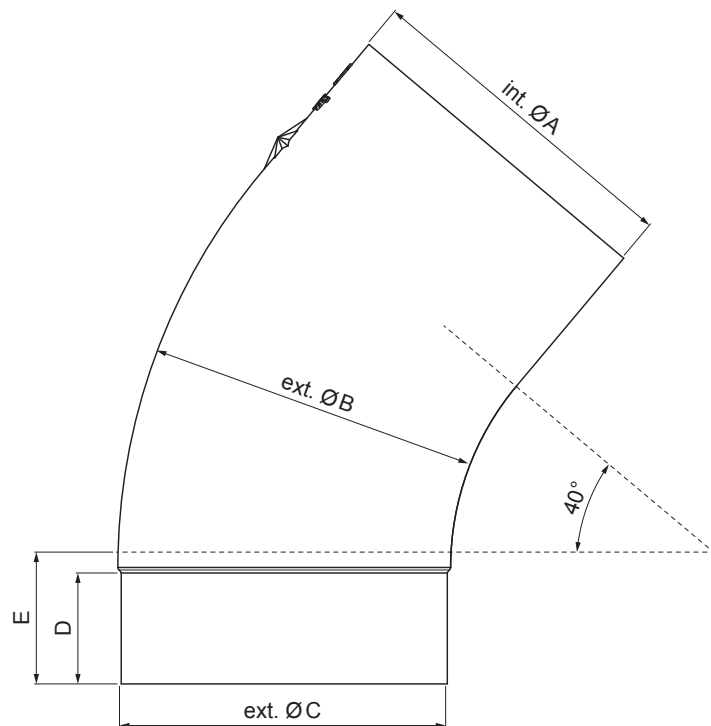

TEHNIČKI LIST  
KOLENO 40°

W-WKT

**AN** Aluminijum obojeni – Antracit – RAL 7016

Dimenzije [mm]					
Nominalna veličina	Ø A	Ø B	Ø C	D	E
80	80,4	79	76,9	28	40
100	100,4	99,0	96,8	35	50
120	120,3	119,0	116,7	42	60

INDEKS	SMENA	DATUM	POTPIS	 	
MARKA MAT.					
DIM.-POLUPROIZVOD			K.O.	TEŽINA kg	RAZMERE
PROPORCIJE UREĐAJA				STN	BROJ KAT.
IZRADIO	Ing. Kluska M.			BELEŠKA	BR.POZICIJE
PROVERIO					
TEHNOL.	TEHNOL.			STARI CRTEŽ	BR.CRTEŽA
NAZIV				Broj listova	W-WKT List
Koleno 40°					