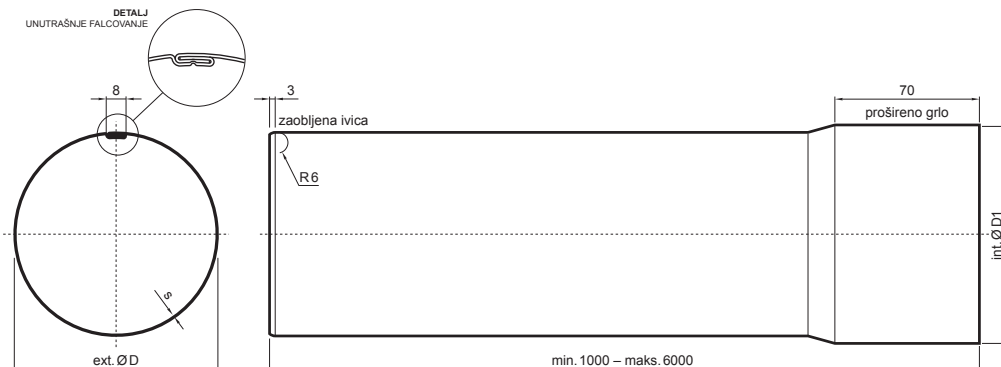

TEHNIČKI LIST

CEV VERTIKALA [s=0,70]

W-WZR

SS Aluminijum obojeni – Svetlo siva – RAL 7005

Dimenzije [mm]			
Nominalna veličina	s	Ø D	Ø D1
60	0,70	60	61
80	0,70	80	81
100	0,70	100	101
120	0,70	120	121
150	0,70	150	151

INDEKS	SMENA	DATUM	POTPIS	KJG QUALITY®	Scan code for 3D model	
MARKA MAT.						
DIM.-POLUPROIZVOD				STN	BROJ KAT.	
PROPORCIJE UREĐAJA				BELEŠKA	BR. POZICIJE	
IZRADIO Ing. Kluska M.				STARI CRTEŽ	BR. CRTEŽA	
PROVERIO				TEHNOLOG.		
TEHNOLOG.				NAZIV	W-WZR	
				Cev vertikalna [s=0,70]	Broj listova	List