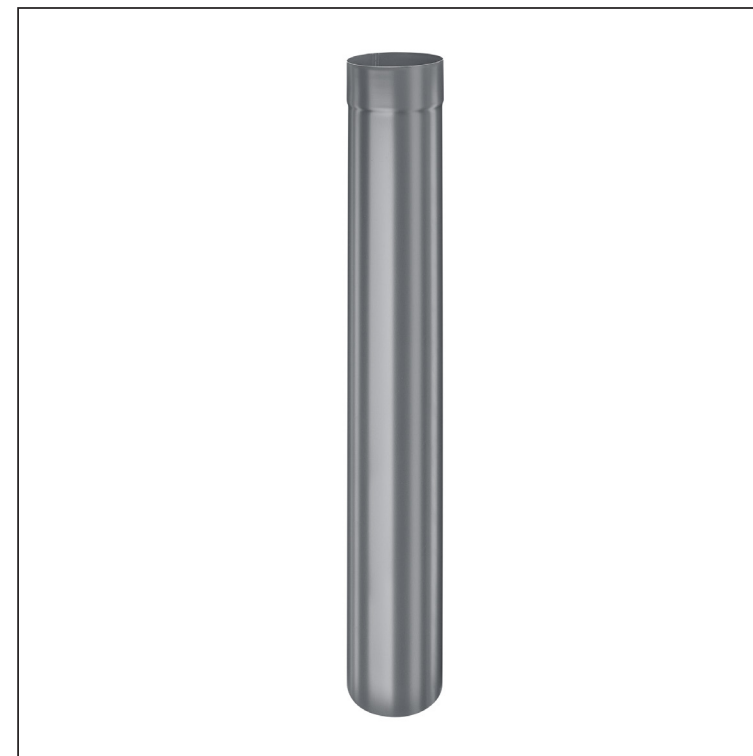

TEHNIČKI LIST

CEV VERTIKALA [s=0,70]

W-WZR

SS Aluminijum obojeni – Svetlo siva – RAL 7005

Dimenzije [mm]			
Nominalna veličina	s	Ø D	Ø D1
60	0,70	60	61
80	0,70	80	81
100	0,70	100	101
120	0,70	120	121
150	0,70	150	151

INDEKS	SMENA	DATUM	POTPIS	KJG QUALITY®	Scan code for 3D model	
MARKA MAT.						
DIM.-POLUPROIZVOD				STN	BROJ KAT.	
PROPORCIJE UREĐAJA				BELEŠKA	BR. POZICIJE	
IZRADIO Ing. Kluska M.				STARI CRTEŽ	BR. CRTEŽA	
PROVERIO				TEHNOLOG.		
TEHNOLOG.				NAZIV	W-WZR	
				Cev vertikalna [s=0,70]	Broj listova	List